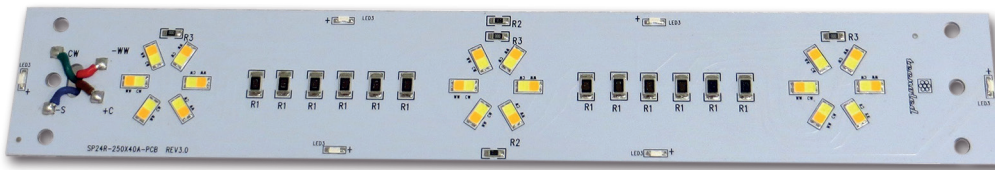

Modulo con 18 LED a doppia luminosità + luce di cortesia
 Module SMD 18 LEDs à double luminosité
 Módulo SMD de 18 LEDs con doble luminosidad
 Module with 18 SMD LEDs in two shades + courtesy light
 Modul mit 18 SMD-LEDs in zwei Farbtönen + Innenbeleuchtung
 18 LED SMD module met dubbele helderheid

Codice - Code	LED	Volt	Consumo - consumption	Luce - Light temperature	Lumen	Dimensioni - Dimensions
LUC319	18 + 6	10/16 Vdc	5,7 W - 0,45 A	Bianco caldo - Warm white Bianco freddo - cool white	650 690	250 x 40 x 3 mm