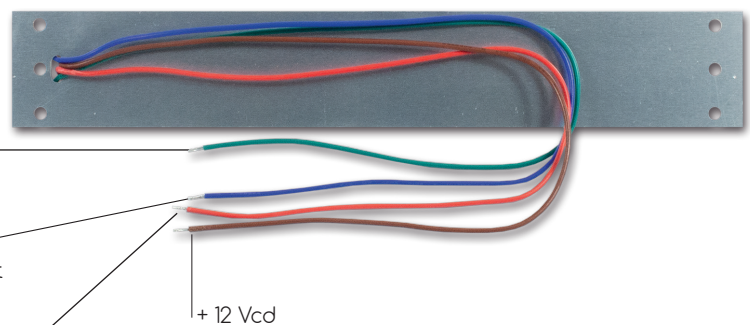

Modulo con 18 LED a doppia luminosità + luce di cortesia
 Module SMD 18 LEDs à double luminosité
 Módulo SMD de 18 LEDs con doble luminosidad
 Module with 18 SMD LEDs in two shades + courtesy light
 Modul mit 18 SMD-LEDs in zwei Farbtönen + Innenbeleuchtung
 18 LED SMD module met dubbele helderheid

Codice - Code	LED	Volt	Consumo - consumption	Luce - Light temperature	Lumen	Dimensioni - Dimensions
LUC319	18 + 6	10/16 Vdc	5,7 W - 0,45 A	Bianco caldo - Warm white Bianco freddo - cool white	650 690	250 x 40 x 3 mm