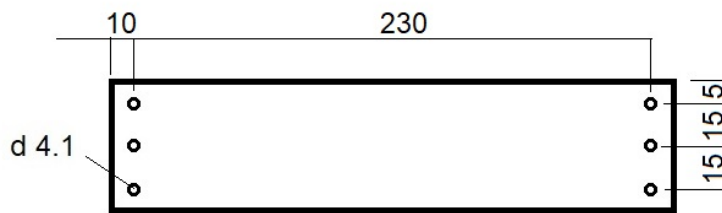

Modulo con 18 LED a doppia luminosità + luce di cortesia
 Module SMD 18 LEDs à double luminosité
 Módulo SMD de 18 LEDs con doble luminosidad
 Module with 18 SMD LEDs in two shades + courtesy light
 Modul mit 18 SMD-LEDs in zwei Farbtönen + Innenbeleuchtung
 18 LED SMD module met dubbele helderheid

Codice - Code	LED	Volt	Consumo - consumption	Luce - Light temperature	Lumen	Dimensioni - Dimensions
LUC319	18 + 6	10/16 Vdc	5,7 W - 0,45 A	Bianco caldo - Warm white Bianco freddo - cool white	650 690	250 x 40 x 3 mm