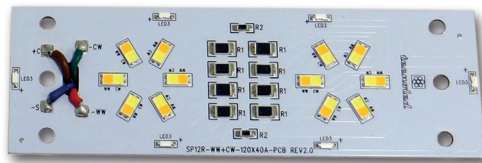

Modulo con 12 LED a doppia luminosità + luce di cortesia  
 Module SMD 12 LEDs à double luminosité  
 Módulo SMD de 12 LEDs con doble luminosidad  
 Module with 12 SMD LEDs in two shades + courtesy light  
 Modul mit 12 SMD-LEDs in zwei Farbtönen + Innenbeleuchtung  
 12 LED SMD module met dubbele helderheid

Negativo luce calda  
 Négative lumière chaude  
 Negativa luz cálida  
 Negative warm light  
 Négatives Warmlicht  
 Negatief warm licht

Negativo luce fredda  
 Négative lumière froide  
 Negativa luz fría  
 Negative cold light  
 Négatives Kaltlicht  
 Negatief koud licht

+ 12 Vcd

Negativo luce di cortesia  
 Négative lumière de courtoisie  
 Negativa luz de cortesía  
 Negative courtesy light  
 Négatives Courtesy-Licht  
 Negatief Hoffelijk licht

Codice - Code	LED	Volt	Consumo - consumption	Luce - Light temperature	Lumen	Dimensioni - Dimensions
LUC320	12 + 6	10/16 Vdc	3,8 W - 0,31 A	Bianco caldo - Warm white Bianco freddo - cool white	430 460	120 x 40 x 3mm