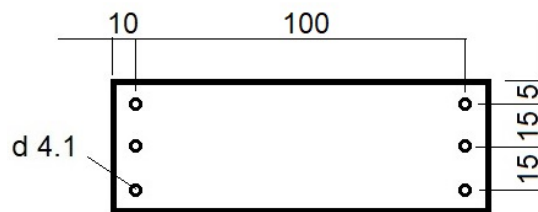

Modulo con 12 LED a doppia luminosità + luce di cortesia  
 Module SMD 12 LEDs à double luminosité  
 Módulo SMD de 12 LEDs con doble luminosidad  
 Module with 12 SMD LEDs in two shades + courtesy light  
 Modul mit 12 SMD-LEDs in zwei Farbtönen + Innenbeleuchtung  
 12 LED SMD module met dubbele helderheid

+ 12 Vcd

Negativo luce di cortesia  
 Négative lumière de courtoisie  
 Negativa luz de cortesía  
 Negative courtesy light  
 Négatives Courtesy-Licht  
 Negatief Hoffelijk licht

Codice - Code	LED	Volt	Consumo - consumption	Luce - Light temperature	Lumen	Dimensioni - Dimensions
LUC320	12 + 6	10/16 Vdc	3,8 W - 0,31 A	Bianco caldo - Warm white Bianco freddo - cool white	430 460	120 x 40 x 3mm