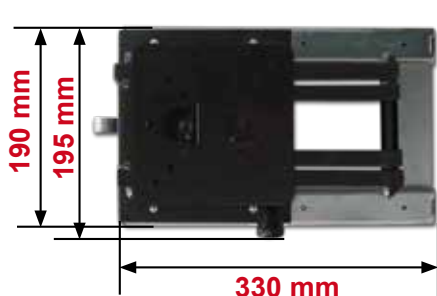

Porta TV LCD scorrevole da soffitto
Sliding TV LCD holder for ceiling fitting
Porte télé LCD coulissant pour montage au plafond
TV-LCD -Frontalauszug für Decken

Code: PORTV05

Net weight:
3865 gr

Box size:
43x26x11,5 cm

MAX 3 Kg

VESA
50x50/75x75/
100x100

TV

10"-26"

104,5x19,5x14 cm