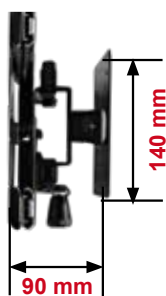

Porta TV LCD scorrevole da soffitto
Sliding TV LCD holder for ceiling fitting
Porte télé LCD coulissant pour montage au plafond
TV-LCD -Frontalauszug für Decken

Code: PORTV05

Net weight:
3865 gr

Box size:
43x26x11,5 cm

MAX 3 Kg

VESA
50x50/75x75/
100x100

TV

10"-26"

104,5x19,5x14 cm