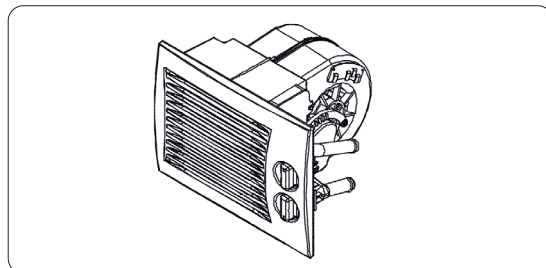

Scambiatore di calore Arizona 600  
 Échangeur de chaleur Arizona 600  
 Intercambiador de calor Arizona 600  
 Heat exchanger Arizona 600  
 Wärmetauscher Arizona 600

Connettore tipo AMP

Codice Code	Tensione Tension	Assorbimento Absorption	Potere calorifico Calorific power	Portata d'aria Air flow	Peso Weight
RIS266	12 Vdc	130 Watt	5470 W - 4703 Kcal/h	347 m <sup>3</sup> /h	2,3 Kg