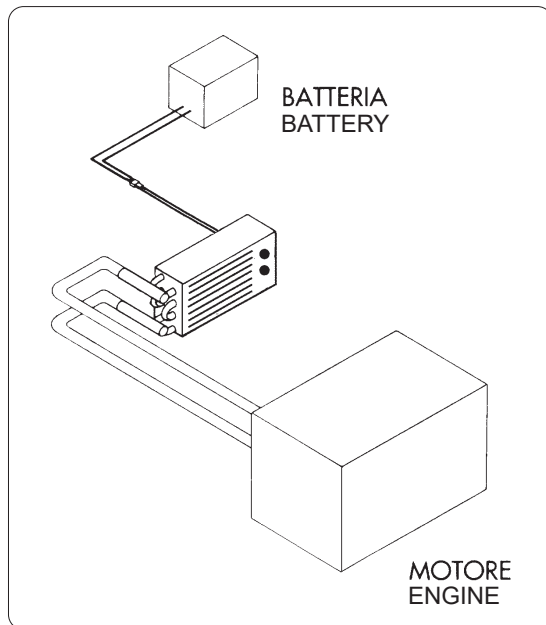

Scambiatore di calore Arizona 600  
 Échangeur de chaleur Arizona 600  
 Intercambiador de calor Arizona 600  
 Heat exchanger Arizona 600  
 Wärmetauscher Arizona 600

Connettore tipo AMP

Codice Code	Tensione Tension	Assorbimento Absorption	Potere calorifico Calorific power	Portata d'aria Air flow	Peso Weight
RIS266	12 Vdc	130 Watt	5470 W - 4703 Kcal/h	347 m <sup>3</sup> /h	2,3 Kg