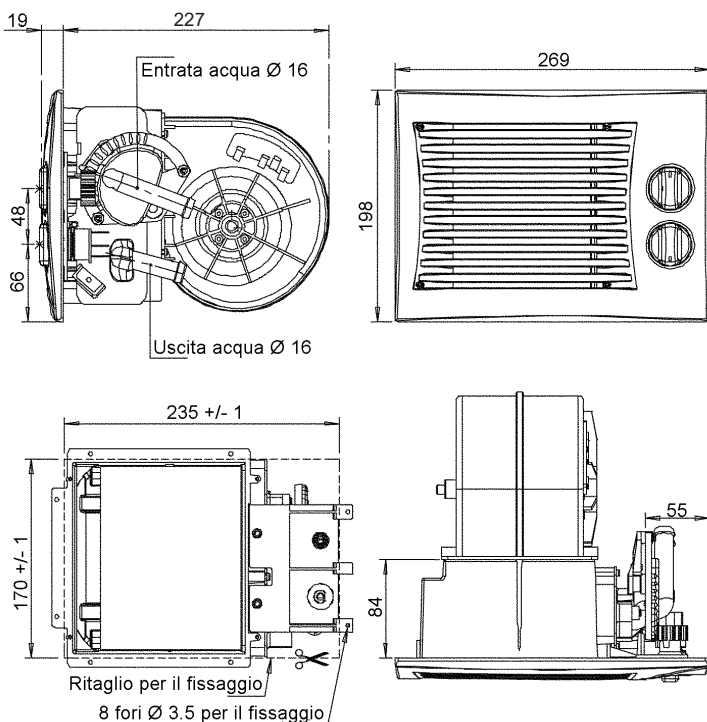

Scambiatore di calore Arizona 600  
 Échangeur de chaleur Arizona 600  
 Intercambiador de calor Arizona 600  
 Heat exchanger Arizona 600  
 Wärmetauscher Arizona 600

Connettore tipo AMP

Codice Code	Tensione Tension	Assorbimento Absorption	Potere calorifico Calorific power	Portata d'aria Air flow	Peso Weight
RIS266	12 Vdc	130 Watt	5470 W - 4703 Kcal/h	347 m <sup>3</sup> /h	2,3 Kg