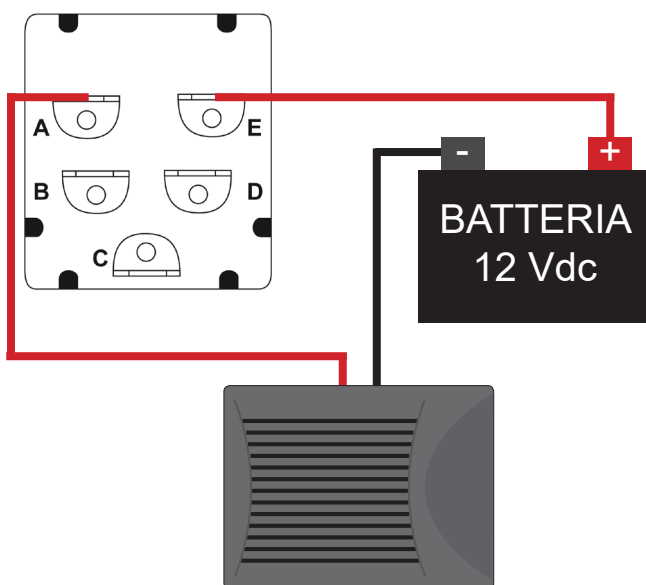

Oltre alla funzione di selettore è possibile utilizzarlo anche solo come interruttore ON/OFF per l'utilizzo con i riscaldatori con ventola ad una sola velocità.

Connettore A Interruttore ON/OFF
Connettore B Velocità 3
Connettore C Velocità 2
Connettore D Velocità 1
Connettore E Alimentazione (+ 12 Vdc)

Connettor A Switch ON/OFF
Connettor B Speed 3
Connettor C Speed 2
Connettor D Speed 1
Connettor E Power supply (+ 12 Vdc)

Every heater Thermobile has a single speed or multi speed fan. To be able to select che fan speed on models without integrated controls it's necessary to use the speed selector cod. RIS270.

Besides the speed selection it's possible to use it also like ON/OFF switch, for the use with single speed fan heater.

MODALITÀ SELETTORE DI VELOCITÀ SPEED SELECTOR MODE

Esempio di collegamento selettore a 3 velocità
Connection example for selector use with 3 speed

MODALITÀ INTERRUPTORE ON/OFF SWITCH MODE ON/OFF

Esempio di collegamento per uso interruttore a 1 velocità
Connection example for switch use with single speed

GES International S.r.l.

Via Giuseppe Di Vittorio, 307/31A
20099 Sesto San Giovanni (MI) ITALIA
Tel. (39) 02.22.471.848 • Fax (39) 02.22.471.981
info@gesinternational.it • www.gesinternational.it