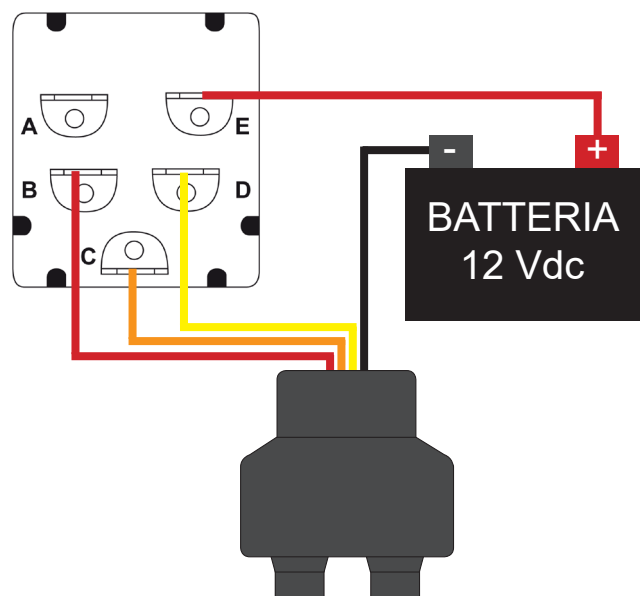

SELETTORE DI VELOCITÀ SPEED SELECTOR SÉLECTEUR DE VITESSE GESCHWINDIGKEITSWÄHLER

GESTEK®

CE

Ogni modello di riscaldatore Thermobile è dotato di ventola con una o più velocità di funzionamento. Per poter selezionare la velocità di funzionamento dei riscaldatori sprovvisti di comandi integrati è necessario utilizzare il selettore RIS270.

Oltre alla funzione di selettore è possibile utilizzarlo anche solo come interruttore ON/OFF per l'utilizzo con i riscaldatori con ventola ad una sola velocità.

Connettore A Interruttore ON/OFF
Connettore B Velocità 3
Connettore C Velocità 2
Connettore D Velocità 1
Connettore E Alimentazione (+ 12 Vdc)

Connettor A Switch ON/OFF
Connettor B Speed 3
Connettor C Speed 2
Connettor D Speed 1
Connettor E Power supply (+ 12 Vdc)

Every heater Thermobile has a single speed or multi speed fan. To be able to select che fan speed on models without integrated controls it's necessary to use the speed selector cod. RIS270.

Besides the speed selection it's possible to use it also like ON/OFF switch, for the use with single speed fan heater.

MODALITÀ SELETTORE DI VELOCITÀ SPEED SELECTOR MODE

Esempio di collegamento selettore a 3 velocità
Connection example for selector use with 3 speed