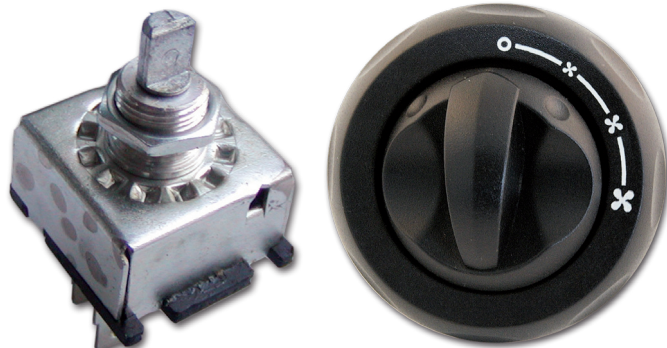

SELETTORE DI VELOCITÀ SPEED SELECTOR SÉLECTEUR DE VITESSE GESCHWINDIGKEITSWÄHLER

GESTEK®

CE

Ogni modello di riscaldatore Thermobile è dotato di ventola con una o più velocità di funzionamento. Per poter selezionare la velocità di funzionamento dei riscaldatori sprovvisti di comandi integrati è necessario utilizzare il selettore RIS270.

Oltre alla funzione di selettore è possibile utilizzarlo anche solo come interruttore ON/OFF per l'utilizzo con i riscaldatori con ventola ad una sola velocità.

Connettore A Interruttore ON/OFF
Connettore B Velocità 3
Connettore C Velocità 2
Connettore D Velocità 1
Connettore E Alimentazione (+ 12 Vdc)

Connettor A Switch ON/OFF
Connettor B Speed 3
Connettor C Speed 2
Connettor D Speed 1
Connettor E Power supply (+ 12 Vdc)

Every heater Thermobile has a single speed or multi speed fan. To be able to select che fan speed on models without integrated controls it's necessary to use the speed selector cod. RIS270.

Besides the speed selection it's possible to use it also like ON/OFF switch, for the use with single speed fan heater.

MODALITÀ SELETTORE DI VELOCITÀ SPEED SELECTOR MODE

Esempio di collegamento selettore a 3 velocità
Connection example for selector use with 3 speed