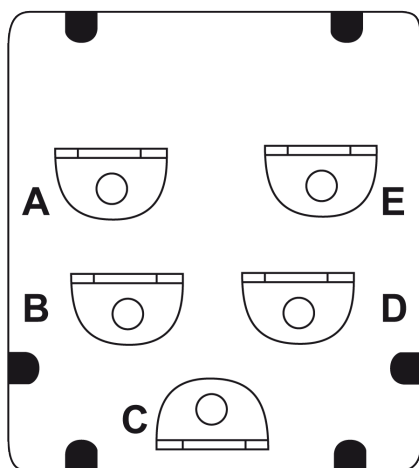

Oltre alla funzione di selettore è possibile utilizzarlo anche solo come interruttore ON/OFF per l'utilizzo con i riscaldatori con ventola ad una sola velocità.

Connettore A Interruttore ON/OFF
Connettore B Velocità 3
Connettore C Velocità 2
Connettore D Velocità 1
Connettore E Alimentazione (+ 12 Vdc)