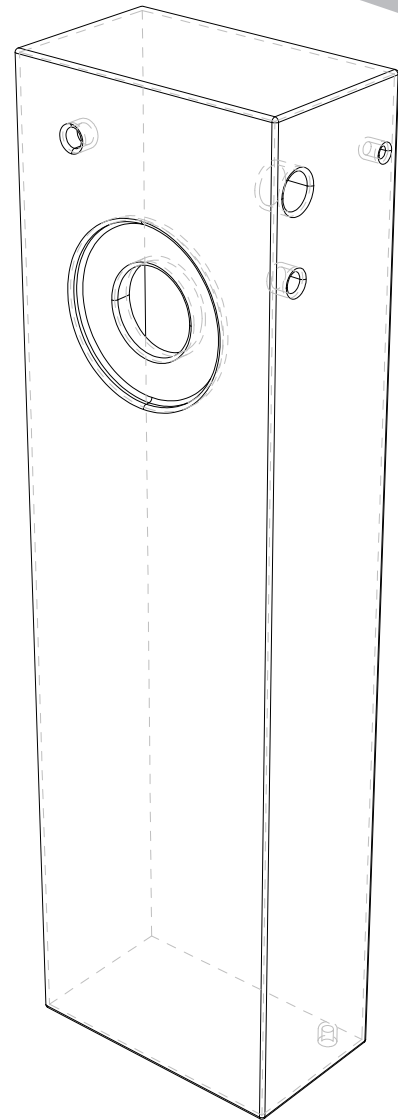

Serbatoio in polietilene
 Réservoir en polyéthylène
 Depósito en polietileno
 Polyethylene tank
 Polyethylen-Tank
 Polyethyleen tank

TITLE: SRB9040		Ø	L (mm)
		3/8"	25
		1 1/4"	35
		80mm	15
DATE:	2017/2018	A3	110mm 220mm
SCALE:1:5	SHEET 1 OF 1		TOLLERANZE MISURE +/-3 %
MATERIAL:			PE
WEIGHT:		LITER: 110	