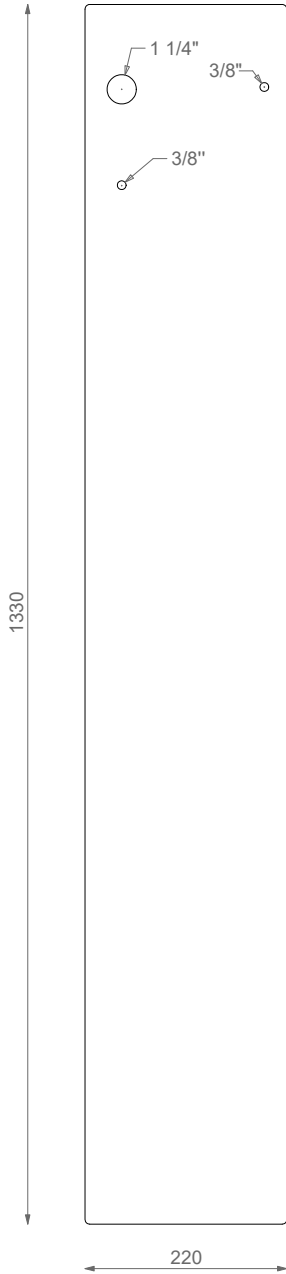

Serbatoio in polietilene
 Réservoir en polyéthylène
 Depósito en polietileno
 Polyethylene tank
 Polyethylen-Tank
 Polyethyleen tank

TITLE: SRB9040		Ø	L (mm)
		3/8"	25
		1 1/4"	35
		80mm	15
DATE:	2017/2018	A3	110mm 220mm
SCALE:1:5	SHEET 1 OF 1		TOLLERANZE MISURE +/-3 %
MATERIAL:			PE
WEIGHT:		LITER: 110	