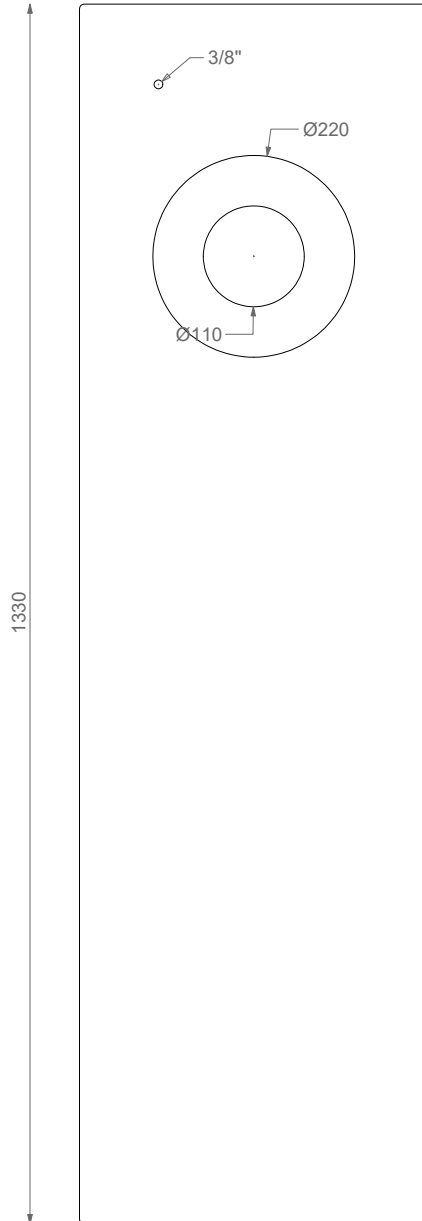

Serbatoio in polietilene
 Réservoir en polyéthylène
 Depósito en polietileno
 Polyethylene tank
 Polyethylen-Tank
 Polyethyleen tank

TITLE: SRB9040		Ø	L (mm)
		3/8"	25
		1 1/4"	35
		80mm	15
DATE:	2017/2018	A3	110mm 220mm
SCALE:1:5	SHEET 1 OF 1		TOLLERANZE MISURE +/-3 %
MATERIAL:			PE
WEIGHT:		LITER: 110	