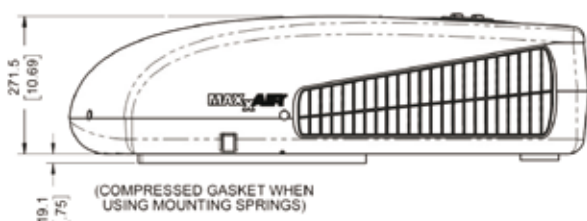

Condizionatori MACH
 Climatiseurs MACH
 Aire acondicionado MACH

Air conditioners MACH
 Klimaanlage MACH
 Airconditioners MACH

MAXxAIR
 VENTILATION SOLUTIONS
 Coleman-Mach

DATI TECNICI - TECHNICAL DATA

Codice - Code	CDZ818	CDZ824	CDZ825	CDZ831	CDZ832
Potenza raffreddamento/riscaldamento Cooling/heating power	1,7 kW		2,4 kW		3,1 kW
BTU	5800		8188		10.577
Gas R-410A	326 gr		553 gr		595 gr
Peso - Weight	32,5 Kg		36,0 Kg		37,0 Kg
Soft start	Sì - Yes	No	Sì - Yes	No	Sì - Yes
Spunto all'avvio - Peak current at start-up	-	18 Amp	7 Amp	23 Amp	8 Amp
Tensione - Tension	230 Vac				
Dimensioni	1030 x 660 x 260 mm				
Velocità ventola - Fan speed	3 + modalità notte - 3 + night mode				