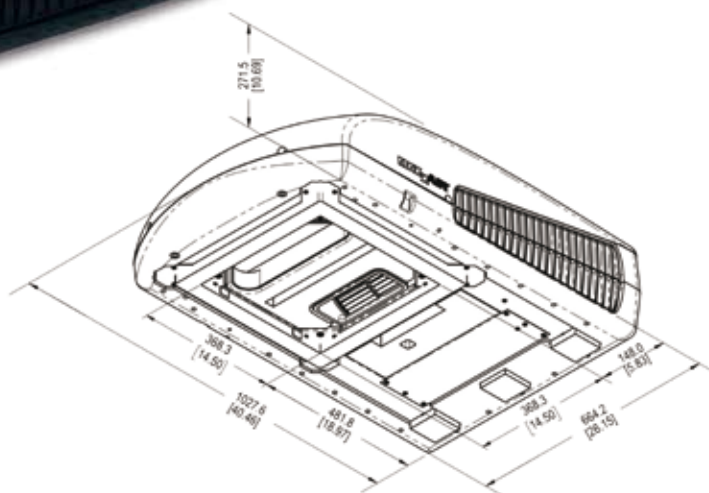

Condizionatori MACH
 Climatiseurs MACH
 Aire acondicionado MACH

Air conditioners MACH
 Klimaanlage MACH
 Airconditioners MACH

MAXxAIR
 VENTILATION SOLUTIONS
 Coleman-Mach

DATI TECNICI - TECHNICAL DATA

Codice - Code	CDZ818	CDZ824	CDZ825	CDZ831	CDZ832
Potenza raffreddamento/riscaldamento Cooling/heating power	1,7 kW		2,4 kW		3,1 kW
BTU	5800		8188		10.577
Gas R-410A	326 gr		553 gr		595 gr
Peso - Weight	32,5 Kg		36,0 Kg		37,0 Kg
Soft start	Sì - Yes	No	Sì - Yes	No	Sì - Yes
Spunto all'avvio - Peak current at start-up	-	18 Amp	7 Amp	23 Amp	8 Amp
Tensione - Tension	230 Vac				
Dimensioni	1030 x 660 x 260 mm				
Velocità ventola - Fan speed	3 + modalità notte - 3 + night mode				