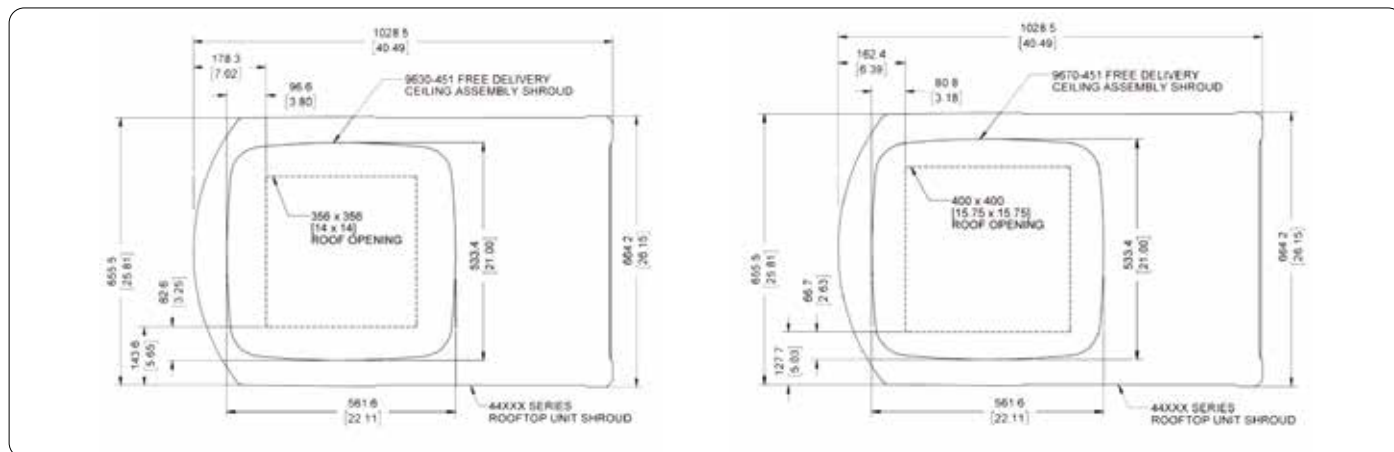

Condizionatori MACH
 Climatiseurs MACH
 Aire acondicionado MACH

Air conditioners MACH
 Klimaanlage MACH
 Airconditioners MACH

MAXxAIR
 VENTILATION SOLUTIONS
 Coleman-Mach

DATI TECNICI - TECHNICAL DATA

Codice - Code	CDZ818	CDZ824	CDZ825	CDZ831	CDZ832
Potenza raffreddamento/riscaldamento Cooling/heating power	1,7 kW		2,4 kW		3,1 kW
BTU	5800		8188		10.577
Gas R-410A	326 gr		553 gr		595 gr
Peso - Weight	32,5 Kg		36,0 Kg		37,0 Kg
Soft start	Sì - Yes	No	Sì - Yes	No	Sì - Yes
Spunto all'avvio - Peak current at start-up	-	18 Amp	7 Amp	23 Amp	8 Amp
Tensione - Tension	230 Vac				
Dimensioni	1030 x 660 x 260 mm				
Velocità ventola - Fan speed	3 + modalità notte - 3 + night mode				